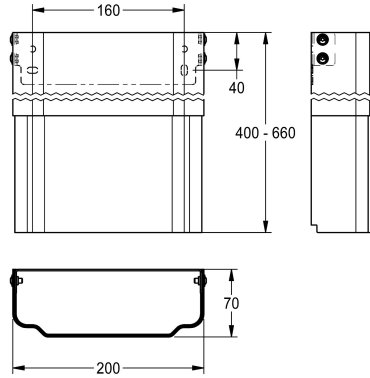

KWC

Estensione alloggiamento per pannello doccia F5 in resina MIRANIT

Modell-Linie: F5 | ACXX2019

Rubinetterie per doccia | Accessori per doccia

KWC-No.

2030057071

Dimensioni dell'alloggiamento da circa 200 x 110 a 170 mm (L x A)

2030057072

Dimensioni dell'alloggiamento da circa 200 x 160 a 250 mm (L x A)

2030057073

Dimensioni dell'alloggiamento da circa 200 x 240 a 410 mm (L x A)

2030057075

Dimensioni dell'alloggiamento da circa 200 x 400 a 660 mm (L x A)

2030057076

Dimensioni dell'alloggiamento da circa 200 x 650 a 960 mm (L x A)

Estensione alloggiamento in acciaio inox, verniciato a polvere in tonalità bianco alpino, regolabile in altezza, per pannelli doccia F5 in materiale minerale MIRANIT, per la copertura di tubazioni a vista,

completo di set di fissaggio base.

Dimensioni dell'alloggiamento da circa 200 x 400 a 660 mm (L x A)