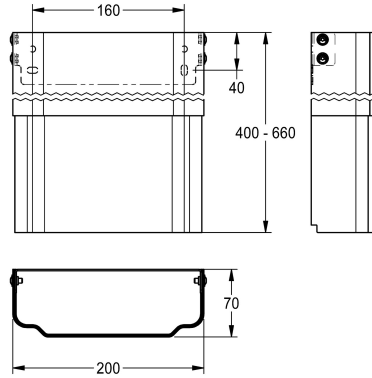

KWC

Behuizingsverlenging voor F5-douchepanelen van mineraal graniet MIRANIT

Modell-Linie: F5 | ACXX2019

Douches | Accessoires voor douches

KWC-No.

2030057071

Afmetingen behuizing ca. 200 x 110 tot 170 mm (B x H)

2030057072

Afmetingen behuizing ca. 200 x 160 tot 250 mm (B x H)

2030057073

Afmetingen behuizing ca. 200 x 240 tot 410 mm (B x H)

2030057075

Afmetingen behuizing ca. 200 x 400 tot 660 mm (B x H)

2030057076

Afmetingen behuizing ca. 200 x 650 tot 960 mm (B x H)

Behuizingsverlenging van roestvrij staal, poederlak kleur Alpine-wit, in hoogte verstelbaar, voor F5-douchepanelen van mineraal graniet MIRANIT, voor het bekleden van opbouwleidingen, inclusief

bevestigingsmateriaal.

Afmetingen behuizing ca. 200 x 400 tot 660 mm (B x H)