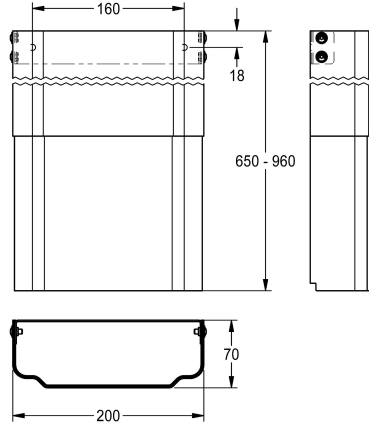

KWC

Gehäuseverlängerung für F5-Duschpaneele aus MIRANIT

Modell-Linie: F5 | ACXX2020

Duscharmaturen | Zubehör Duschen

KWC-Nr.

2030057071

Gehäusemaße ca. 200 x 110 bis 170 mm (B x H)

2030057072

Gehäusemaße ca. 200 x 160 bis 250 mm (B x H)

2030057073

Gehäusemaße ca. 200 x 240 bis 410 mm (B x H)

2030057075

Gehäusemaße ca. 200 x 400 bis 660 mm (B x H)

2030057076

Gehäusemaße ca. 200 x 650 bis 960 mm (B x H)

Gehäuseverlängerung aus Edelstahl, pulverbeschichtet Farbton Alpinweiß, höhenverstellbar, für F5-Duschpaneele aus Mineralwerkstoff MIRANIT, zur Verkleidung von

Aufputzrohrinstallationen, komplett mit Befestigungsmaterial.

Gehäusemaße ca. 200 x 650 bis 960 mm (B x H)

Technische Daten

IgPosNumber

63FJ67J
