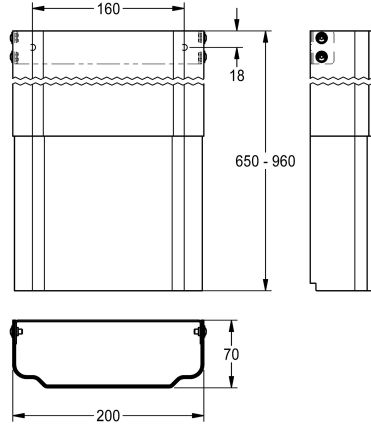

### Gehäuseverlängerung für F5-Duschpaneele aus MIRANIT

Modell-Linie: F5 | ACXX2020

Duscharmaturen | Zubehör Duschen

#### KWC-Nr.

---

**2030057071**

Gehäusemaße ca. 200 x 110 bis 170 mm (B x H)

---

**2030057072**

Gehäusemaße ca. 200 x 160 bis 250 mm (B x H)

---

**2030057073**

Gehäusemaße ca. 200 x 240 bis 410 mm (B x H)

---

**2030057075**

Gehäusemaße ca. 200 x 400 bis 660 mm (B x H)

---

**2030057076**

Gehäusemaße ca. 200 x 650 bis 960 mm (B x H)

Gehäusemaße ca. 200 x 650 bis 960 mm (B x H)