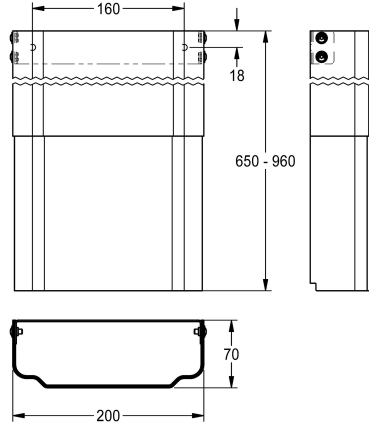

Gehäuseverlängerung für F5-Duschpaneele aus MIRANIT

Modell-Linie: F5 | ACXX2020

Duscharmaturen | Zubehör Duschen

KWC-Nr.

2030057071

Gehäusemaße ca. 200 x 110 bis 170 mm (B x H)

2030057072

Gehäusemaße ca. 200 x 160 bis 250 mm (B x H)

2030057073

Gehäusemaße ca. 200 x 240 bis 410 mm (B x H)

2030057075

Gehäusemaße ca. 200 x 400 bis 660 mm (B x H)

2030057076

Gehäusemaße ca. 200 x 650 bis 960 mm (B x H)

Gehäuseverlängerung aus Edelstahl, pulverbeschichtet Farbton Alpinweiß, höhenverstellbar, für F5-Duschpaneele aus Mineralwerkstoff MIRANIT, zur Verkleidung von

Aufputzrohrinstallationen, komplett mit Befestigungsmaterial.

Gehäusemaße ca. 200 x 650 bis 960 mm (B x H)