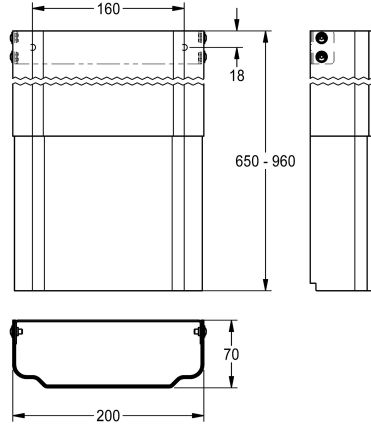

KWC

Koteloinnin jatko F5-suihkupaneeliin MIRANIT -suihkupaneeliin

Modell-Linie: F5 | ACXX2020

Suihkut ja suihkupaneelit | Suihkujen täydennysosat

KWC-No.

2030057071

Koteloinnin mitat noin 200 x 110 - 170 mm (L x K)

2030057072

Koteloinnin mitat noin 200 x 160 - 250 mm (L x K)

2030057073

Koteloinnin mitat noin 200 x 240 - 410 mm (L x K)

2030057075

Koteloinnin mitat noin 200 x 400 - 660 mm (L x K)

2030057076

Koteloinnin mitat noin 200 x 650 - 960 mm (L x K)

kiinnitysmateriaalit.

Koteloinnin mitat noin 200 x 650 - 960 mm (L x K)

Tekniset tiedot

lviCode

6588927