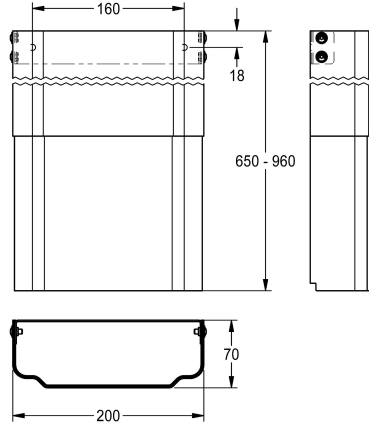

KWC

Prolongateur de boîtier pour panneaux de douche F5 en MIRANIT

Modell-Linie: F5 | ACXX2020

Douches | Accessoires

KWC-No.

2030057071

Dimensions du boîtier env. 200 x 110 x 170 mm (L x H)

2030057072

Dimensions du boîtier env. 200 x 160 - 250 mm (L x H)

2030057073

Dimensions du boîtier env. 200 x 240 - 410 mm (L x H)

2030057075

Dimensions du boîtier env. 200 x 400 - 660 mm (L x H)

2030057076

Dimensions du boîtier env. 200 x 650 x 960 mm (L x H)

Rallonge de boîtier en acier inoxydable, revêtement laqué poudre couleur blanc, réglable en hauteur pour panneaux de douche F5 en résine minérale MIRANIT, pour l'habillage d'installations de tuyaux

de nettoyage, avec matériel de fixation.

Dimensions du boîtier env. 200 x 650 x 960 mm (L x H)

Données techniques

teamNumber

0