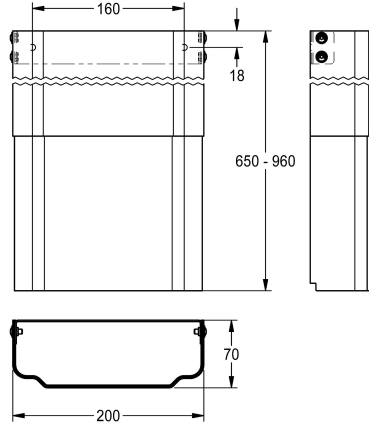

KWC

Estensione alloggiamento per pannello doccia F5 in resina MIRANIT

Modell-Linie: F5 | ACXX2020

Rubinerie per doccia | Accessori per doccia

KWC-No.

2030057071

Dimensioni dell'alloggiamento da circa 200 x 110 a 170 mm (L x A)

2030057072

Dimensioni dell'alloggiamento da circa 200 x 160 a 250 mm (L x A)

2030057073

Dimensioni dell'alloggiamento da circa 200 x 240 a 410 mm (L x A)

2030057075

Dimensioni dell'alloggiamento da circa 200 x 400 a 660 mm (L x A)

2030057076

Dimensioni dell'alloggiamento da circa 200 x 650 a 960 mm (L x A)

Estensione alloggiamento in acciaio inox, verniciato a polvere in tonalità bianco alpino, regolabile in altezza, per pannelli doccia F5 in materiale minerale MIRANIT, per la copertura di tubazioni a vista,

completo di set di fissaggio base.

Dimensioni dell'alloggiamento da circa 200 x 650 a 960 mm (L x A)

Dati tecnici

teamNumber

0