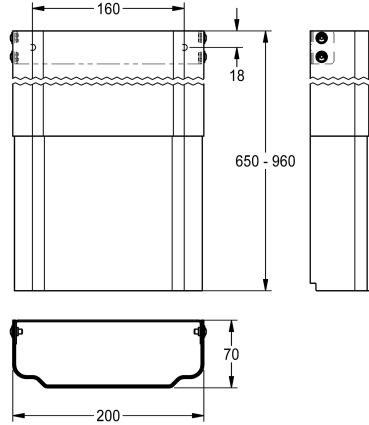

Modell-Linie: F5 | ACXX2020

Douches | Accessoires voor douches

KWC-No.

2030057071

Afmetingen behuizing ca. 200 x 110 tot 170 mm (B x H)

2030057072

Afmetingen behuizing ca. 200 x 160 tot 250 mm (B x H)

2030057073

Afmetingen behuizing ca. 200 x 240 tot 410 mm (B x H)

2030057075

Afmetingen behuizing ca. 200 x 400 tot 660 mm (B x H)

2030057076

Afmetingen behuizing ca. 200 x 650 tot 960 mm (B x H)

Behuizingsverlenging van roestvrij staal, poederlak kleur Alpine-wit, in hoogte verstelbaar, voor F5-douchepanelen van mineraal graniet MIRANIT, voor het bekleden van opbouwleidingen, inclusief

bevestigingsmateriaal.

Afmetingen behuizing ca. 200 x 650 tot 960 mm (B x H)