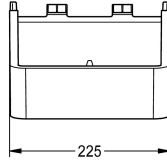

KWC

Miska na sprchový gel pro sprchové panely F5

Modell-Linie: SHOWER-ACCESSORY | ACXX2021

Sprchové armatury | Příslušenství Sprchy

KWC-No.

2030057077

Miska na sprchový gel pro sprchové panely F5

Miska na sprchový gel, z umělé hmoty, k zásuvné montáži na sprchové panely F5 z ušlechtilé oceli.

Rozměry 225 x 153 x 89 mm (š x v x h)

Technické údaje

Množství

1

Množství uom

ks