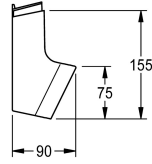

KWC

Miska na sprchový gel pro sprchové panely F5

Modell-Linie: SHOWER-ACCESSORY | ACXX2021

Sprchové armatury | Příslušenství Sprchy

KWC-No.

2030057077

Miska na sprchový gel pro sprchové panely F5

Miska na sprchový gel, z umělé hmoty, k zásuvné montáži na sprchové panely F5 z ušlechtilé oceli.

Rozměry 225 x 153 x 89 mm (š x v x h)

Technické údaje

Množství

1

Množství uom

ks