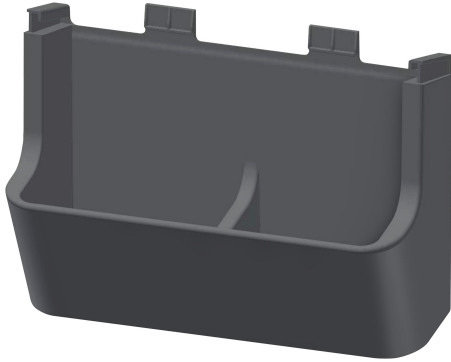

KWC

Miska na sprchový gel pro sprchové panely F5

Modell-Linie: SHOWER-ACCESSORY | ACXX2021

Sprchové armatury | Příslušenství Sprchy

KWC-No.

2030057077

Miska na sprchový gel pro sprchové panely F5

Miska na sprchový gel, z umělé hmoty, k zásuvné montáži na sprchové panely F5 z ušlechtilé oceli.

Rozměry 225 x 153 x 89 mm (š x v x h)

Technické údaje

Množství

1

Množství uom

ks