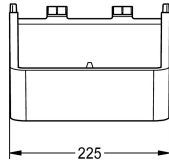

KWC

Duschgelschale für F5-Duschpaneele aus Edelstahl

Modell-Linie: SHOWER-ACCESSORY | ACXX2021

Duscharmaturen | Zubehör Duschen

KWC-Nr.

2030057077

Duschgelschale zur Einsteck-Montage an F5-Duschpaneele aus Edelstahl

Duschgelschale aus Kunststoff, zur Einsteck-Montage an F5-Duschpaneele aus Edelstahl.

Abmessungen 225 x 153 x 89 mm (B x H x T)

Technische Daten

| |
|---------------|
| Füllmenge |
| Mengeneinheit |
| IgPosNumber |