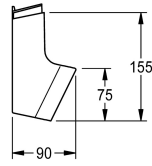

KWC

Duschgelschale für F5-Duschpaneele aus Edelstahl

Modell-Linie: SHOWER-ACCESSORY | ACXX2021

Duscharmaturen | Zubehör Duschen

KWC-Nr.

2030057077

Duschgelschale zur Einsteck-Montage an F5-Duschpaneele aus Edelstahl

Duschgelschale aus Kunststoff, zur Einsteck-Montage an F5-Duschpaneele aus Edelstahl.

Abmessungen 225 x 153 x 89 mm (B x H x T)

Technische Daten

| |
|---------------|
| Füllmenge |
| Mengeneinheit |
| IgPosNumber |