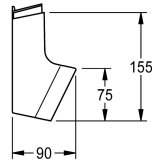

#### KWC-Nr.

**2030057077**

Duschgelschale zur Einsteck-Montage an F5-Duschpaneele aus Edelstahl

Duschgelschale aus Kunststoff, zur Einsteck-Montage an F5-Duschpaneele aus Edelstahl.

Abmessungen 225 x 153 x 89 mm (B x H x T)

#### Technische Daten

Füllmenge

1

Mengeneinheit

Stück