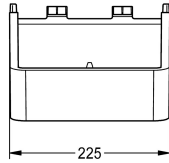

#### KWC-Nr.

**2030057077**

Duschgelschale zur Einsteck-Montage an F5-Duschpaneele aus Edelstahl

Duschgelschale aus Kunststoff, zur Einsteck-Montage an F5-Duschpaneele aus Edelstahl.

Abmessungen 225 x 153 x 89 mm (B x H x T)