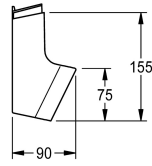

KWC

Compartimento para gel de ducha para paneles de ducha F5

Modell-Linie: SHOWER-ACCESSORY | ACXX2021

Duchas | Accesorios Ducha

KWC-No.

2030057077

Compartimento para gel de ducha, para montaje de enganche en paneles de ducha F5

Compartimento para gel de ducha de plástico, para montaje de enganche en paneles de ducha de acero inoxidable F5.

Dimensiones 225 x 153 x 89 mm (L x A x P)

Datos técnicos

Cantidad
Cantidad de unidades de medición