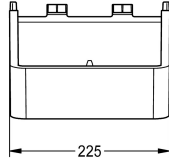

KWC

Suihkusaippuateline F5-suihkupaneeliin

Modell-Linie: SHOWER-ACCESSORY | ACXX2021

Suihkut ja suihkupaneelit | Suihkujen täydennysosat

KWC-No.

2030057077

Suihkusaippuateline

Suihkusaippuateline muovia, asennettavaksi ruostumattomasta teräksestä valmistettuun F5-suihkupaneeliin.

Mitat 225 x 153 x 89 mm (L x K x S)

Tekniset tiedot

Täyttömäärä

1

Määrä mittayksikkö

Kappaleita

IviCode

5773579