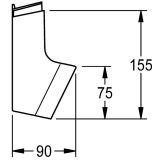

KWC

Suihkusaippuateline F5-suihkupaneeliin

Modell-Linie: SHOWER-ACCESSORY | ACXX2021

Suihkut ja suihkupaneelit | Suihkujen täydennysosat

KWC-No.

2030057077

Suihkusaippuateline

Suihkusaippuateline muovia, asennettavaksi ruostumattomasta teräksestä valmistettuun F5-suihkupaneeliin.

Mitat 225 x 153 x 89 mm (L x K x S)

Tekniset tiedot

Täyttömäärä

1

Määrä mittayksikkö

Kappaleita

IviCode

5773579