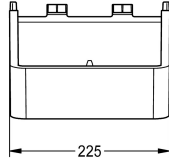

KWC

Support pour gel douche pour panneaux de douche F5

Modell-Linie: SHOWER-ACCESSORY | ACXX2021

Douches | Accessoires

KWC-No.

2030057077

Support de gel douche en plastique pour montage sous les panneaux de douche F5

Support de gel douche en plastique pour montage sous les panneaux de douche F5 en acier inoxydable.

Dimensions 225 x 153 x 89 mm (L x H x P)

Données techniques

Unité de remplissage

1

Unité de mesure

Pièce

teamNumber

811393