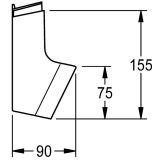

KWC

Support pour gel douche pour panneaux de douche F5

Modell-Linie: SHOWER-ACCESSORY | ACXX2021

Douches | Accessoires

KWC-No.

2030057077

Support de gel douche en plastique pour montage sous les panneaux de douche F5

Support de gel douche en plastique pour montage sous les panneaux de douche F5 en acier inoxydable.

Dimensions 225 x 153 x 89 mm (L x H x P)

Données techniques

Unité de remplissage

1

Unité de mesure

Pièce

teamNumber

811393