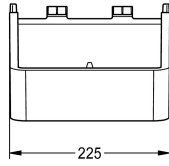

KWC

Vaschetta portasapone per pannello doccia F5

Modell-Linie: SHOWER-ACCESSORY | ACXX2021

Rubinerie per doccia | Accessori per doccia

KWC-No.

2030057077

Vaschetta portasapone per pannello doccia F5

Vaschetta portasapone in plastica per montaggio a incasso su pannello doccia F5 in acciaio inox.

Dimensioni 225 x 153 x 89 mm (L x A x P)

Dati tecnici

Capacità

1

Quantità UOM

Pezzi

teamNumber

811393