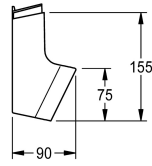

KWC

Vaschetta portasapone per pannello doccia F5

Modell-Linie: SHOWER-ACCESSORY | ACXX2021

Rubinerie per doccia | Accessori per doccia

KWC-No.

2030057077

Vaschetta portasapone per pannello doccia F5

Vaschetta portasapone in plastica per montaggio a incasso su pannello doccia F5 in acciaio inox.

Dimensioni 225 x 153 x 89 mm (L x A x P)

Dati tecnici

Capacità

1

Quantità UOM

Pezzi

teamNumber

811393