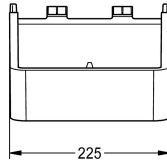

KWC

Douchegeelbakje voor F5-douchepanelen

Modell-Linie: **SHOWER-ACCESSORY** | ACXX2021

Douches | Accessoires voor douches

KWC-No.

2030057077

Douchegeelbakje voor insteekmontage aan F5-douchepanelen

Douchegeelbakje van kunststof, voor insteekmontage aan F5-douchepanelen van roestvrij staal.

Afmetingen 225 x 153 x 89 mm (B x H x D)

Technical Data

Vulhoeveelheid

1

Hoeveelheid meeteenheid

Stuk