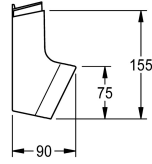

KWC

Półka na żel pod prysznic do paneli natryskowych F5

Modell-Linie: **SHOWER-ACCESSORY** | **JACXX2021**

Armatura natryskowa | Wyposażenie dodatkowe do armatur natryskowych

KWC-No.

2030057077

Półka na żel pod prysznic do paneli natryskowych F5 ze stali szlachetnej

Półka na żel pod prysznic, wykonana z tworzywa sztucznego, do montażu wtykowego na panelach natryskowych F5 ze stali szlachetnej.

Wymiary 225 x 153 x 89 mm (szer. x wys. x głęb.)

Dane techniczne

Pojemność