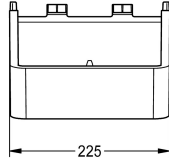

KWC

Półka na żel pod prysznic do paneli natryskowych F5

Modell-Linie: **SHOWER-ACCESSORY** | **JACXX2021**

Armatura natryskowa | Wyposażenie dodatkowe do armatur natryskowych

KWC-No.

2030057077

Półka na żel pod prysznic do paneli natryskowych F5 ze stali szlachetnej

Półka na żel pod prysznic, wykonana z tworzywa sztucznego, do montażu wtykowego na panelach natryskowych F5 ze stali szlachetnej.

Wymiary 225 x 153 x 89 mm (szer. x wys. x głęb.)

Dane techniczne

Pojemność