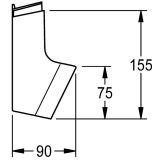

## KWC

Shower gel dish for F5 shower panels made of stainless steel

Modell-Linie: SHOWER-ACCESSORY | ACXX2021

Duschar | Kompletterande delar duschar

### KWC-No.

**2030057077**

Shower gel dish for push-in installation on F5 shower panels made of stainless steel

Duschtvålhållare av plast för insticksmontering till F5-duschpanel av rostfritt stål.

Mått 225 x 153 x 89 mm (B x H x D)

### Technical Data

Fyllnads kvantitet

1

Kvantitet oundgänglig

Bitar