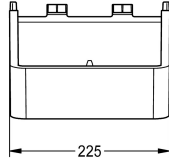

## KWC

Shower gel dish for F5 shower panels made of stainless steel

Modell-Linie: SHOWER-ACCESSORY | ACXX2021

Duschar | Kompletterande delar duschar

### KWC-No.

**2030057077**

Shower gel dish for push-in installation on F5 shower panels made of stainless steel

Duschtvålhållare av plast för insticksmontering till F5-duschpanel av rostfritt stål.

Mått 225 x 153 x 89 mm (B x H x D)