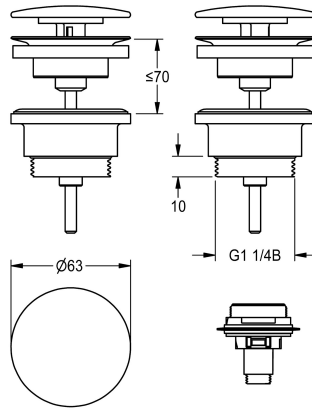

KWC

Odtokový ventil s krytkou

Modell-Linie: RONDA | ZANMW0030
Umyvadla | Příslušenství Umyvadla

KWC-No.

2030057337

Odtokový ventil s krytkou

2030057339

Odtokový ventil s krytkou s práškovým nástřikem v bílé barvě

Odtokový ventil s krytkou, ventil s dřikem a krytka z chromované mosazi, včetně adaptéru pro přestavbu na zacvakávací krytku,

závit G 1 1/4 B.

Technické údaje

Množství

1

Množství uom

ks