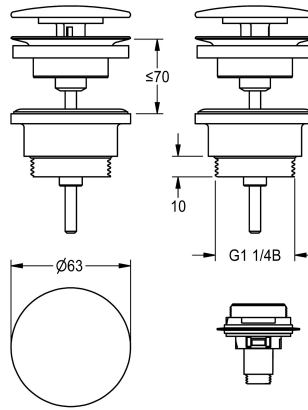

KWC

Haubenablaufventil, verchromt

Modell-Linie: RONDA | ZANMW0030
Waschtische & Waschrinnen | Zubehör Waschtische

KWC-Nr.

2030057337

Haubenablaufventil, verchromt

2030057339

Haubenablaufventil, pulverbeschichtet Weiß

Haubenablaufventil, Schaftventil und Haube Messing verchromt,
inklusive Adapter zur Umrüstung auf Klickverschlusshaube,

Anschluss G 1 1/4 B.

Technische Daten

Füllmenge

1

Mengeneinheit

Stück

IgPosNumber