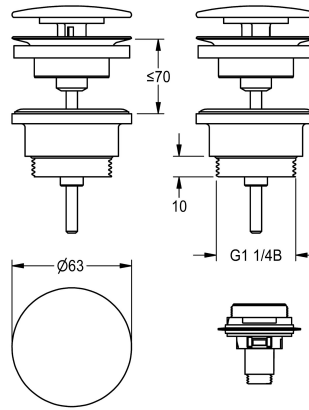

KWC

Haubenablaufventil, verchromt

Modell-Linie: RONDA | ZANMW0030
Waschtische & Waschrinnen | Zubehör Waschtische

KWC-Nr.

2030057337

Haubenablaufventil, verchromt

2030057339

Haubenablaufventil, pulverbeschichtet Weiß

Haubenablaufventil, Schaftventil und Haube Messing verchromt,
inklusive Adapter zur Umrüstung auf Klickverschlusshaube,

Anschluss G 1 1/4 B.

Technische Daten

Füllmenge
Mengeneinheit
teamNumber
sanitasTroeschNumber

1
Stück
853090
7412 592