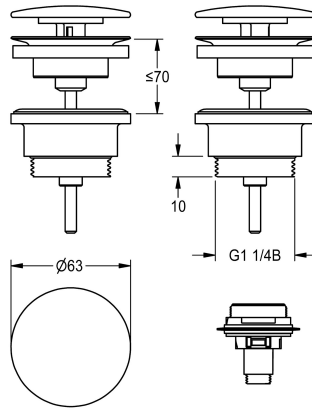

#### KWC-Nr.

**2030057337**

Haubenablaufventil, verchromt

**2030057339**

Haubenablaufventil, pulverbeschichtet Weiß

Haubenablaufventil, Schaftventil und Haube Messing verchromt,  
inklusive Adapter zur Umrüstung auf Klickverschlusshaube,

Anschluss G 1 1/4 B.

#### Technische Daten

Füllmenge

1

Mengeneinheit

Stück