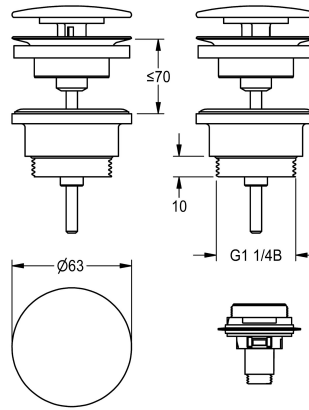

KWC

Desagüe de bóveda

Modell-Linie: RONDA | ZANMW0030
Lavabo | Accesorios de Lavabo

KWC-No.

2030057337

Desagüe de bóveda

2030057339

con casco con revestimiento en polvo blanco (RAL9003)

Desagüe de bóveda, válvula de conmutación y casco de latón cromado, adaptador para el cambio a casco de cierre de

enganche incluido, conexión G 1 1/4 B.

Datos técnicos

Cantidad

1

Cantidad de unidades de medición