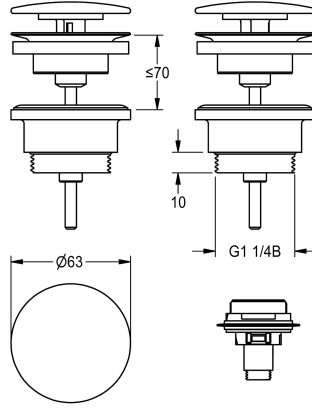

### Krominen kupupohjaventtiili

Modell-Linie: RONDA | ZANMW0030

Pesualltaat | Pesualltaiden täydentävät osat

#### KWC-No.

**2030057337**

Kupupohjaventtiili

**2030057339**

Kupupohjaventtiili, pulveripinnoitettu valkoinen (RAL 9003)

Kupupohjaventtiili kromattua messinkiä, mukana sovite jälkiasennusta varten vanhaan versioon, liitäntä G 1 1/4 B.

#### Tekniset tiedot

Täyttömäärä

1

Määrä mittayksikkö

Kappaleita

lviCode

5973009