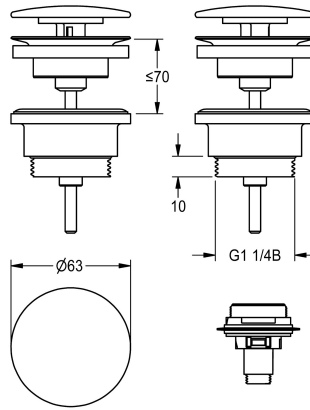

KWC

Bonde de vidage à dôme

Modell-Linie: RONDA | ZANMW0030

Lavabos | Accessoires lavabos

KWC-No.

2030057337

Bonde de vidage à dôme

2030057339

avec dôme laqué poudre blanc (RAL 9003)

Bonde de vidage, bonde et dôme en laiton chromé, avec adaptateur pour conversion à dôme de fermeture à clic, raccord G 1 1/4 B.

Données techniques

Unité de remplissage

1

Unité de mesure

Pièce