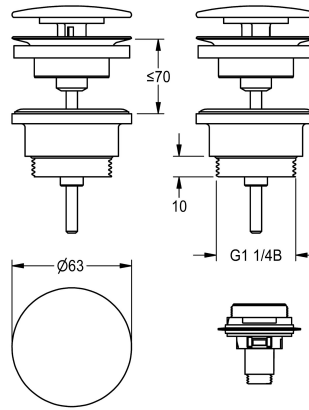

### Piletta di scarico

Modell-Linie: RONDA | ZANMW0030

Lavabi | Accessori per lavabi

##### 2030057337

Piletta di scarico "pop-up" in ottone cromato, diametro G 1 1/4 B

##### 2030057339

Piletta di scarico "pop-up" in ottone cromato, parti visibili verniciate a polvere di colore bianco (RAL9003), diametro G 1 1/4 B

Piletta di scarico completamente in ottone cromato, comprensivo di adattatore per conversione a cappuccio con chiusura a scatto,

attacco G 1 1/4 B.