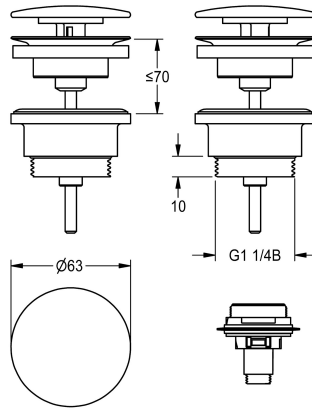

KWC

Afvoerlep met kap, verchromd

Modell-Linie: RONDA | ZANMW0030
Wastafels | Toebehoren wastafels

KWC-No.

2030057337

Afvoerlep met kap, verchromd

2030057339

Afvoerlep met kap met witte poederlak

Afvoerlep met kap, schachtlep en kap verchromd messing, inclusief adapter voor ombouw naar kliksluitingkap, aansluiting G 1

1/4 B.

Technical Data

Vulhoeveelheid

1

Hoeveelheid meeteenheid

Stuk