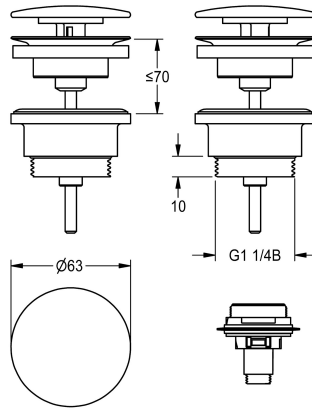

KWC

Afvoerklep met kap, verchromd

Modell-Linie: RONDA | ZANMW0030
Wastafels | Toebehoren wastafels

KWC-No.

2030057337

Afvoerklep met kap, verchromd

2030057339

Afvoerklep met kap met witte poederlak

Afvoerklep met kap, schachtklep en kap verchromd messing, inclusief adapter voor ombouw naar kliksluitingkap, aansluiting G 1

1/4 B.

Technical Data

Vulhoeveelheid

1

Hoeveelheid meeteenheid

Stuk