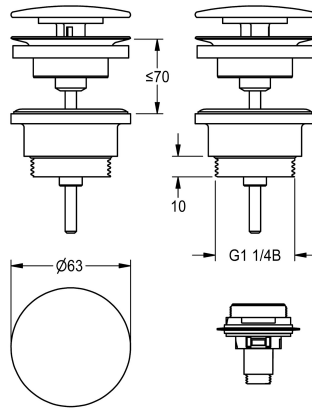

KWC

Zawór odpływowy, chromowany

Modell-Linie: RONDA | ZANMW0030

Umywalki | Wyposażenie dodatkowe do umywarek

KWC-No.

2030057337

Zawór odpływowy, chromowany

2030057339

Zawór odpływowy, z przykrywką malowaną proszkowo na kolor biały

Zawór odpływowy z przykrywką, trzpień i przykrywa z mosiądzu chromowanego, z adapterem do przebudowy na przykrywę

zatrzaskową, przyłącze G 1 1/4 B.

Dane techniczne

Pojemność

1

Ilość uom

Sztuki