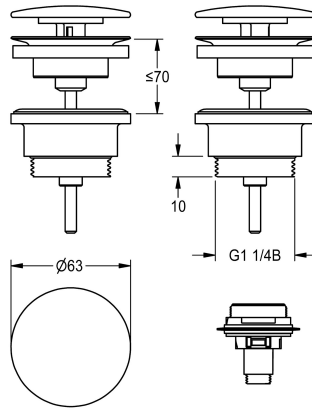

KWC

Dome waste valve, chrome-plated

Modell-Linie: RONDA | ZANMW0030
Tvättställ | Kompletterande delar tvättställ

KWC-No.

2030057337

Dome waste valve, chrome-plated

2030057339

Dome waste valve, white powder-coated

Bottenventil med propp, skaftventil och huv förkromas mässing, inklusive adapter för konvertering till klickförslutningslock,

anslutning G 1 1/4 B.

Technical Data

Fyllnads kvantitet

1

Kvantitet ombärlig

Bitar