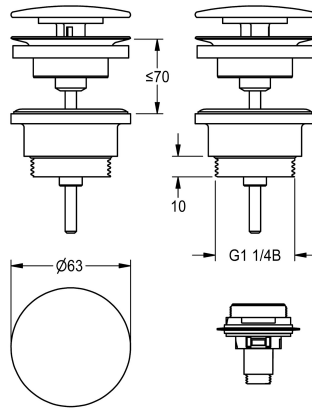

KWC

Odtokový ventil s krytkou, bílé barvě

Modell-Linie: RONDA | ZANMW0031

Umyvadla | Příslušenství Umyvadla

KWC-No.

2030057337

Odtokový ventil s krytkou

2030057339

Odtokový ventil s krytkou s práškovým nástřikem v bílé barvě

Odtokový ventil s krytkou, ventil s dřikem z chromované mosazi, krytka s práškovým nástřikem, barva bílá (RAL 9003), včetně

adaptéru pro přestavbu na zacvakávací krytku, závit G 1 1/4 B.