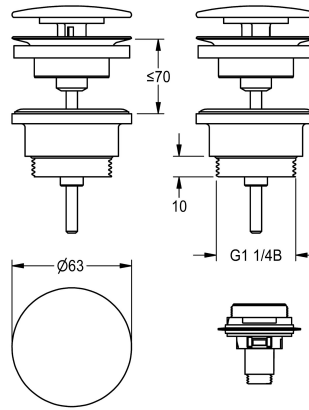

KWC

Haubenablaufventil, Weiß

Modell-Linie: RONDA | ZANMW0031
Waschtische & Waschrinnen | Zubehör Waschtische

KWC-Nr.

2030057337

Haubenablaufventil, verchromt

2030057339

Haubenablaufventil, pulverbeschichtet Weiß

Haubenablaufventil, Schaftventil Messing verchromt, Haube
Messing pulverbeschichtet Weiß (RAL 9003), inklusive Adapter zur

Umrüstung auf Klickverschlusshaube, Anschluss G 1 1/4 B.

Technische Daten

Füllmenge

1

Mengeneinheit

Stück

IgPosNumber

63FY25K