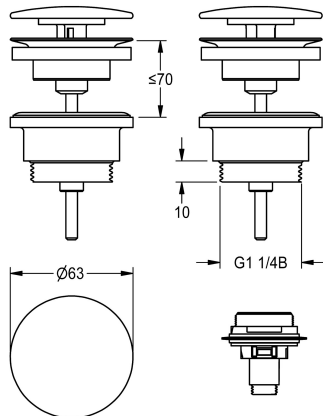

KWC

Haubenablaufventil, Weiß

Modell-Linie: RONDA | ZANMW0031 | 2030057339 | EAN/GTIN: 7612982274336
Waschtische & Waschrinnen | Zubehör Waschtische

Artikel-Nummer

2030057337
Haubenablaufventil, verchromt

2030057339
Haubenablaufventil, pulverbeschichtet Weiß

Haubenablaufventil, Schaftventil Messing verchromt, Haube
Messing pulverbeschichtet Weiß (RAL 9003), inklusive Adapter

zur Umrüstung auf Klickverschlusshaube, Anschluss G 1 1/4 B.

Technische Daten

Füllmenge	1
Mengeneinheit	Stück
teamNumber	853090
sanitasTroschNumber	7412 592