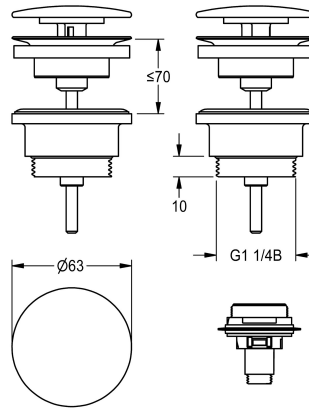

KWC

Haubenablaufventil, Weiß

Modell-Linie: RONDA | ZANMW0031
Waschtische & Waschrinnen | Zubehör Waschtische

KWC-Nr.

2030057337

Haubenablaufventil, verchromt

2030057339

Haubenablaufventil, pulverbeschichtet Weiß

Haubenablaufventil, Schaftventil Messing verchromt, Haube
Messing pulverbeschichtet Weiß (RAL 9003), inklusive Adapter zur

Umrüstung auf Klickverschlusshaube, Anschluss G 1 1/4 B.

Technische Daten

Füllmenge

1

Mengeneinheit

Stück