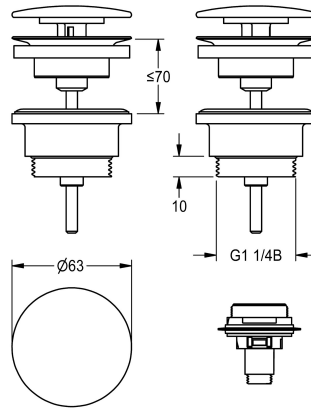

KWC

Dome waste valve, white

Modell-Linie: RONDA | ZANMW0031

Pesualtaat | Pesuالتايدن تآدنتآصت اوسات

KWC-No.

2030057337

Kupupohjaventtiili

2030057339

Kupupohjaventtiili, pulveripinnoitettu valkoinen (RAL 9003)

Kupupohjaventtiili kromattua messinkiä, kupu pulveripinnoitettua messinkiä, valkoinen (RAL 9003), mukana sovite jälkiasennusta

varten vanhaan versioon, liitäntä G 1 1/4 B.

Tekniset tiedot

Täyttömäärä

1

Määrä mittayksikkö

Kappaleita

IviCode

5973013