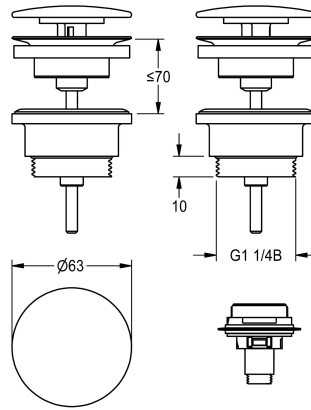

KWC

Bonde de vidage à dôme

Modell-Linie: RONDA | ZANMW0031
Lavabos | Accessoires lavabos

KWC-No.

2030057337

Bonde de vidage à dôme

2030057339

avec dôme laqué poudre blanc (RAL 9003)

Bonde de vidage, bonde en laiton chromé, dôme en laiton laqué poudre blanc (RAL 9003), avec adaptateur pour conversion à

dome de fermeture à clic, raccord G 1 1/4 B.

Données techniques

Unité de remplissage

1

Unité de mesure

Pièce