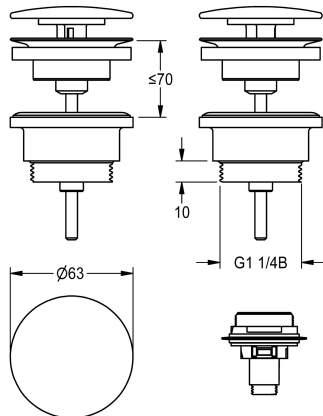

**KWC**

Bonde de vidage à dôme, blanc

Modell-Linie: RONDA | ZANMW0031 | 2030057339 | EAN/GTIN: 7612982274336

Lavabos | Accessoires lavabos

**Numéro d'article**

**2030057337**

Bonde de vidage à dôme

**2030057339**

Bonde de vidage à dôme, laqué poudre blanc

Bonde de vidage, bonde en laiton chromé, dôme en laiton laqué poudre blanc (RAL 9003), avec adaptateur pour conversion à

dôme de fermeture à clic, raccord G 1 1/4 B.