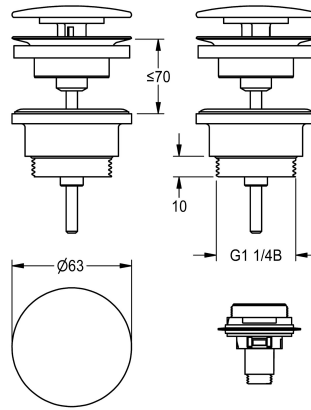

### Piletta di scarico

Modell-Linie: RONDA | ZANMW0031

Lavabi | Accessori per lavabi

##### 2030057337

Piletta di scarico "pop-up" in ottone cromato, diametro G 1 1/4 B

##### 2030057339

Piletta di scarico "pop-up" in ottone cromato, parti visibili verniciate a polvere di colore bianco (RAL9003), diametro G 1 1/4 B

Piletta di scarico in ottone cromato con cappuccio in ottone verniciato a polvere di colore bianco (RAL 9003), comprensivo di