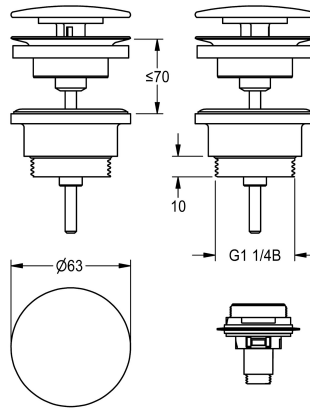

KWC

Afvoerklep met kap, wit

Modell-Linie: RONDA | ZANMW0031
Wastafels | Toebehoren wastafels

KWC-No.

2030057337

Afvoerklep met kap, verchromd

2030057339

Afvoerklep met kap met witte poederlak

Afvoerklep met kap, schachtklep verchromd messing, kap
messing met poederlak wit (RAL 9003) inclusief adapter voor

ombouw naar kliksluitingkap, aansluiting G 1 1/4 B.

Technical Data

Vulhoeveelheid

1

Hoeveelheid meeteenheid