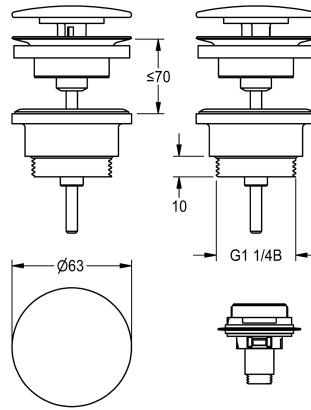

### Afvoerklep met kap, wit

Modell-Linie: RONDA | ZANMW0031  
Wastafels | Toebehoren wastafels

#### KWC-No.

**2030057337**

Afvoerklep met kap, verchromd

**2030057339**

Afvoerklep met kap met witte poederlak

Afvoerklep met kap, schachtklep verchromd messing, kap  
messing met poederlak wit (RAL 9003) inclusief adapter voor

ombouw naar kliksluitingkap, aansluiting G 1 1/4 B.