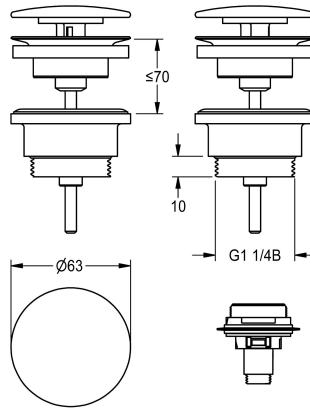

### Zawór odpływowy, biały

Modell-Linie: RONDA | ZANMW0031

Umywalki | Wyposażenie dodatkowe do umywarek

#### KWC-No.

**2030057337**

Zawór odpływowy, chromowany

**2030057339**

Zawór odpływowy, z przykrywką malowaną proszkowo na kolor biały

Zawór odpływowy z przykrywką, trzpień z mosiądzu chromowanego, przykrywa z mosiądzu malowanego proszkowo

na kolor biały (RAL 9003), z adapterem do przebudowy na przykrywkę zatrzaskową, przyłącze G 1 1/4 B.