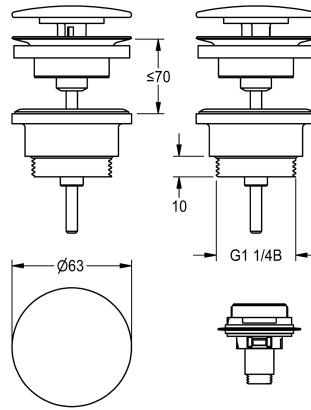

KWC

Dome waste valve, white

Modell-Linie: RONDA | ZANMW0031
Tvättställ | Kompletterande delar tvättställ

KWC-No.

2030057337

Dome waste valve, chrome-plated

2030057339

Dome waste valve, white powder-coated

Bottenventil med propp, skaftventil förkromad mässing, huv mässing pulverbelagd i vitt (RAL 9003), inklusive adapter för

konvertering till klickförslutningslock, anslutning G 1 1/4 B.

Technical Data

Fyllnads kvantitet