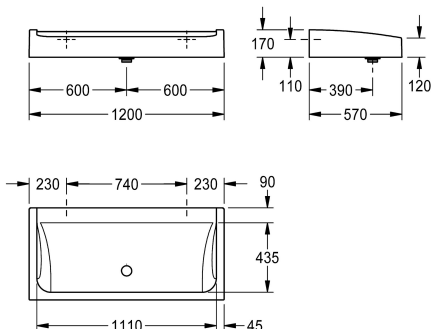

KWC FUTURA exklusiv Řadové umyvadlo

Modell-Linie: FUTURA-EXKLUSIV | SANW1200
Umyvadla | Mycí žláby

KWC-No.

2030057405

Šířka 1200 mm

2030057406

Šířka 1400 mm

2030057407

Šířka 1600 mm

Celková šířka

1,200 mm

1,400 mm

1,600 mm

FUTURA exklusiv - řadové umyvadlo k montáži na stěnu nebo k dvouřadé instalaci volně v prostoru, z minerálního materiálu MIRANIT pojeného syntetickou pryskyřicí, s hladkým povrchem bez porů (odolný vůči teplotám do 80 °C), barva alpská bílá. Plocha pro baterii 90 mm bez otvorů na baterii, upevnění na zadní stěnu umyvadla, lem ze všech stran. Včetně odtokového ventilu s krytkou

G 2 B a upevňovacího materiálu.

Rozměry 1200 x 170 x 570 mm (š x v x h)

Pro dvouřadovou instalaci volně v prostoru je nutné zvlášť objednat nohy s příčnickem.

Technické údaje

Barva
Materiál
Kód materiálu
Počet odtokových otvorů
Celková hloubka
Celková výška
Celková šířka
Zadní stěna
Místo pro armaturu
Způsob montáže
Typ odpadové sady
Šířka mycího místa
Počet mycích míst
Umístění odtoku
Včetně odpadové sady
Velikost odpadu

alpská běloba
minerální materiál
Miranit
1
570 mm
170 mm
1,200 mm
Ne
ano
montáž na stěnu
vypouklý odtok
600 mm
2
středový vpředu
ano
DN 50

Volitelné příslušenství

KWC FUTURA exklusiv Řadové umyvadlo

Modell-Linie: FUTURA-EXKLUSIV | SANW1200
Umyvadla | Mycí žláby