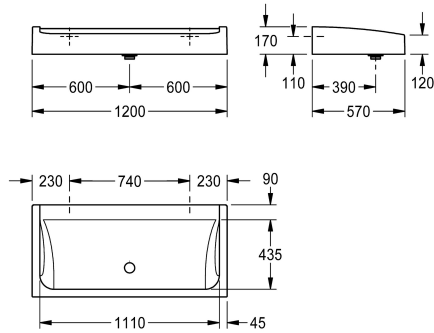

KWC FUTURA exklusiv Waschrinne

Modell-Linie: FUTURA-EXKLUSIV | SANW1200
Waschtische & Waschrinnen | Waschrinnen

KWC-Nr.

2030057405

Breite 1200 mm

2030057406

Breite 1400 mm

2030057407

Breite 1600 mm

Gesamtbreite

1,200 mm

1,400 mm

1,600 mm

FUTURA exklusiv Waschrinne zur Wandmontage oder freistehenden doppelreihigen Montage, aus kunstharzgebundenem Mineralwerkstoff MIRANIT mit porenfreier, glatter Oberfläche (temperaturbeständig bis 80 °C), Farbton Alpinweiß. Armaturenbank 90 mm ohne Armaturenbohrungen, Befestigung an Beckenrückwand, umlaufende Schürze. Inklusive

Haubenablaufventil G 2 B und Befestigungsmaterial.

Abmessungen 1200 x 170 x 570 mm (B x H x T)

Zur freistehenden doppelreihigen Montage müssen die Brückenfüße separat bestellt werden.

Technische Daten

Farbe

570 mm

Gesamthöhe

170 mm

Gesamtbreite

1,200 mm

Rückwand

nein

Armaturenbank