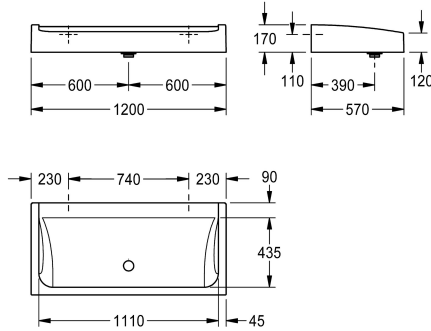

KWC FUTURA exklusiv Waschrinne

Modell-Linie: FUTURA-EXKLUSIV | SANW1200
Waschtische & Waschrinnen | Waschrinnen

KWC-Nr.

2030057405
Breite 1200 mm

2030057406
Breite 1400 mm

2030057407
Breite 1600 mm

Gesamtbreite

1,200 mm

1,400 mm

1,600 mm

FUTURA exklusiv Waschrinne zur Wandmontage oder freistehenden doppelreihigen Montage, aus kunstharzgebundenem Mineralwerkstoff MIRANIT mit porenfreier, glatter Oberfläche (temperaturbeständig bis 80 °C), Farbton Alpinweiß. Armaturenbank 90 mm ohne Armaturenbohrungen, Befestigung an Beckenrückwand, umlaufende Schürze. Inklusive

Haubenablaufventil G 2 B und Befestigungsmaterial.

Abmessungen 1200 x 170 x 570 mm (B x H x T)

Zur freistehenden doppelreihigen Montage müssen die Brückenfüße separat bestellt werden.

Technische Daten

Farbe	alpinweiß
Material	mineralischer Werkstoff
Materialtyp	Miranit
Anzahl der Abläufe	1
Gesamttiefe	570 mm
Gesamthöhe	170 mm
Gesamtbreite	1,200 mm
Rückwand	nein
Armaturenbank	ja
Art der Montage	Wandmontage
Typ der Ablaufgarnitur	Haubenventil
Waschplatzbreite	600 mm
Anzahl der Waschplätze	2
Position Ablauf	mittig vorne
Ablaufgarnitur inklusive	ja
Durchmesser Ablaufbohrung	DN 50

Farbe	alpinweiß
Material	mineralischer Werkstoff
Materialtyp	Miranit
Anzahl der Abläufe	1
Gesamttiefe	570 mm
Gesamthöhe	170 mm
Gesamtbreite	1,200 mm
Rückwand	nein
Armaturenbank	ja
Art der Montage	Wandmontage
Typ der Ablaufgarnitur	Haubenventil
Waschplatzbreite	600 mm
Anzahl der Waschplätze	2
Position Ablauf	mittig vorne
Ablaufgarnitur inklusive	ja
Durchmesser Ablaufbohrung	DN 50