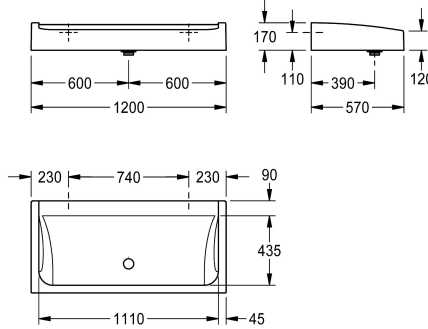

KWC FUTURA exklusiv Sarjapesuallas

Modell-Linie: FUTURA-EXKLUSIV | SANW1200
Pesuallaat | Pesukourut

KWC-No.

2030057405

Leveys 1200 mm

2030057406

Leveys 1400 mm

2030057407

Mitat 1600 x 170 x 570 mm (L x K x S)

Kokonaisleveys

1,200 mm

1,400 mm

1,600 mm

FUTURA eksklusiv -sarjapesuallas seinälle tai tason päälle
MIRANIT -komposiittimateriaalista. Huokoseton ja sileä pinta
(kestää max. 80 astetta). Väri Alpine White. Hanataso 90 mm
ilman hanareikiä. Seinäkiinnitys altaan takareunasta, reunasuojus
helmassa. Sisältää kuvullisen tyhjennysventtiilin G 2 B ja

kiinnitysmateriaalit.

Mitat 1200 x 170 x 570 mm (l x k x s)

Tason päälle asennusta varten on tukijalat tilattava erikseen.

Tekniset tiedot

Väri
Materiaali
Rst teräslaji
Pohjaventtiilien lukumäärä
Kokonaissyvyys
Kokonaiskorkeus
Kokonaisleveys
Tausta levy
Hanataso
Asennustapa
Pohjaventtiilin tyyppi
ATT-WS-WASH-PLACE-WIDTH
Pesupaikkojen lukumäärä
Pohjaventtiilin paikka
sisältää pohjaventtiilin
Pohjaventtiilin koko
IviCode

Alpine white
Mineraali materiaali
Miranit
1
570 mm
170 mm
1,200 mm
Ei
Kyllä
Seinäasennus
Kupera pohjaventtiili
600 mm
2
Keskellä takana
Kyllä
DN 50
0

Valinnaiset lisävarusteet

KWC FUTURA exklusiv Sarjapesuallas