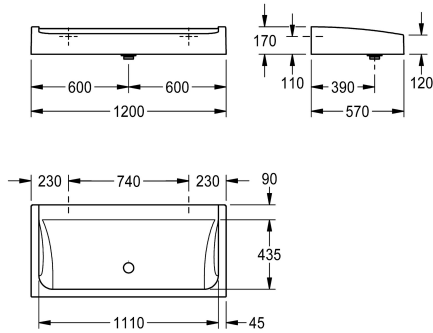

KWC FUTURA exclusiv Lavabos multiples

Modell-Linie: FUTURA-EXKLUSIV | SANW1200
Lavabos | Lavabos rigoles

KWC-No.

2030057405
Largeur 1200 mm

2030057406
Largeur 1400 mm

2030057407
Largeur 1600 mm

Largeur totale

1,200 mm

1,400 mm

1,600 mm

Lavabo multiple FUTURA exclusiv pour montage mural ou au sol sur deux rangées, en résine minérale MIRANIT à surface lisse non poreuse (résistant à une température de 80 °C), couleur blanc alpin. Plage de robinetterie 90 mm, sans perçages pour robinetterie, fixation au panneau arrière intégral, tablier périphérique. Avec bonde de vidage à dôme G 2 B et matériel de fixation.

Dimensions 1200 x 170 x 570 mm (L x H x P)

Pour le montage au sol sur deux rangées, les pieds entretoisés doivent être commandés séparément.

Données techniques

Couleur	Blanc alpin
Matière	Matériel minéral
Code du matériel	Miranit
Nombre de trous pour déchets	1
Profondeur totale	570 mm
Hauteur totale	170 mm
Largeur totale	1,200 mm
Dosseret	Non
Saillie de robinetterie	Oui
Type de montage	Montage mural
Type de kit d'évacuation	Evacuation bombée
Largeur de lieu de lavage	600 mm
Nombre de postes de lavage	2
Position du vidage	Avant centre
kit d'évacuation inclus	Oui
Taille de l'évacuation	DN 50

Couleur	Blanc alpin
Matière	Matériel minéral
Code du matériel	Miranit
Nombre de trous pour déchets	1
Profondeur totale	570 mm
Hauteur totale	170 mm
Largeur totale	1,200 mm
Dosseret	Non
Saillie de robinetterie	Oui
Type de montage	Montage mural
Type de kit d'évacuation	Evacuation bombée
Largeur de lieu de lavage	600 mm
Nombre de postes de lavage	2
Position du vidage	Avant centre
kit d'évacuation inclus	Oui
Taille de l'évacuation	DN 50