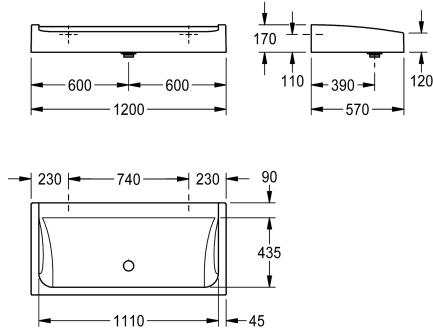

KWC FUTURA exclusiv Lavabos multiples

Modell-Linie: FUTURA-EXKLUSIV | SANW1200
Lavabos | Lavabos rigoles

KWC-No.

2030057405
Largeur 1200 mm

2030057406
Largeur 1400 mm

2030057407
Largeur 1600 mm

Largeur totale

1,200 mm

1,400 mm

1,600 mm

Lavabo multiple FUTURA exclusiv pour montage mural ou au sol sur deux rangées, en résine minérale MIRANIT à surface lisse non poreuse (résistant à une température de 80 °C), couleur blanc alpin. Plage de robinetterie 90 mm, sans perçages pour robinetterie, fixation au panneau arrière intégral, tablier périphérique. Avec bonde de vidage à dôme G 2 B et matériel de fixation.

Dimensions 1200 x 170 x 570 mm (L x H x P)

Pour le montage au sol sur deux rangées, les pieds entretoisés doivent être commandés séparément.

Données techniques

Couleur	Blanc alpin
Matière	Matériel minéral
Code du matériel	Miranit
Nombre de trous pour déchets	1
Profondeur totale	570 mm
Hauteur totale	170 mm
Largeur totale	1,200 mm
Dossieret	Non
Saillie de robinetterie	Oui
Type de montage	Montage mural
Type de kit d'évacuation	Evacuation bombée
Largeur de lieu de lavage	600 mm
Nombre de postes de lavage	2
Position du vidage	Avant centre
kit d'évacuation inclus	Oui
Taille de l'évacuation	DN 50
teamNumber	0

Blanc alpin
Matériel minéral
Miranit
1
570 mm
170 mm
1,200 mm
Non
Oui
Montage mural
Evacuation bombée
600 mm
2
Avant centre
Oui
DN 50
0

Accessoires en option

KWC FUTURA exklusiv Lavabos multiples

Modell-Linie: FUTURA-EXKLUSIV | SANW1200
Lavabos | Lavabos rigoles