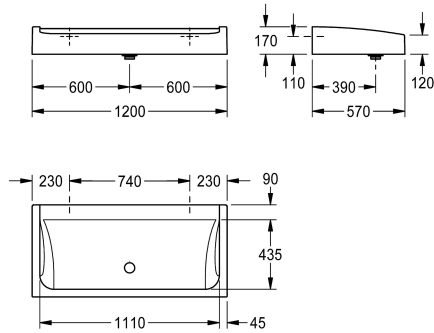

### KWC-No.

**2030057405**

Larghezza 1200 mm

**2030057406**

Larghezza 1400 mm

**2030057407**

Larghezza 1600 mm

### Larghezza complessiva

1,200 mm

1,400 mm

1,600 mm

Lavabo a canale FUTURA eksklusiv per installazione a parete o installazione a pavimento a fila doppia, in materiale minerale legato con resina sintetica MIRANIT con superficie liscia, senza pori (resistente a temperature fino a 80 °C), colore bianco alpino. Piano rubinetteria da 90 mm senza fori rubinetteria, fissaggio su pannello posteriore, grembiule perimetrale. Posto di lavaggio G 2 B e

materiale di fissaggio inclusi.

Dimensioni 1200 x 170 x 570 mm (L x A x P)

Per l'installazione a pavimento a fila doppia, i piedini a ponte devono essere ordinati a parte.

Bianco alpino
Materiale minerale
Miranit
1
570 mm
170 mm
1,200 mm
No
Si
Installazione a parete
Scarico rialzato
600 mm
2
Centrale anteriore
Si
DN 50
0